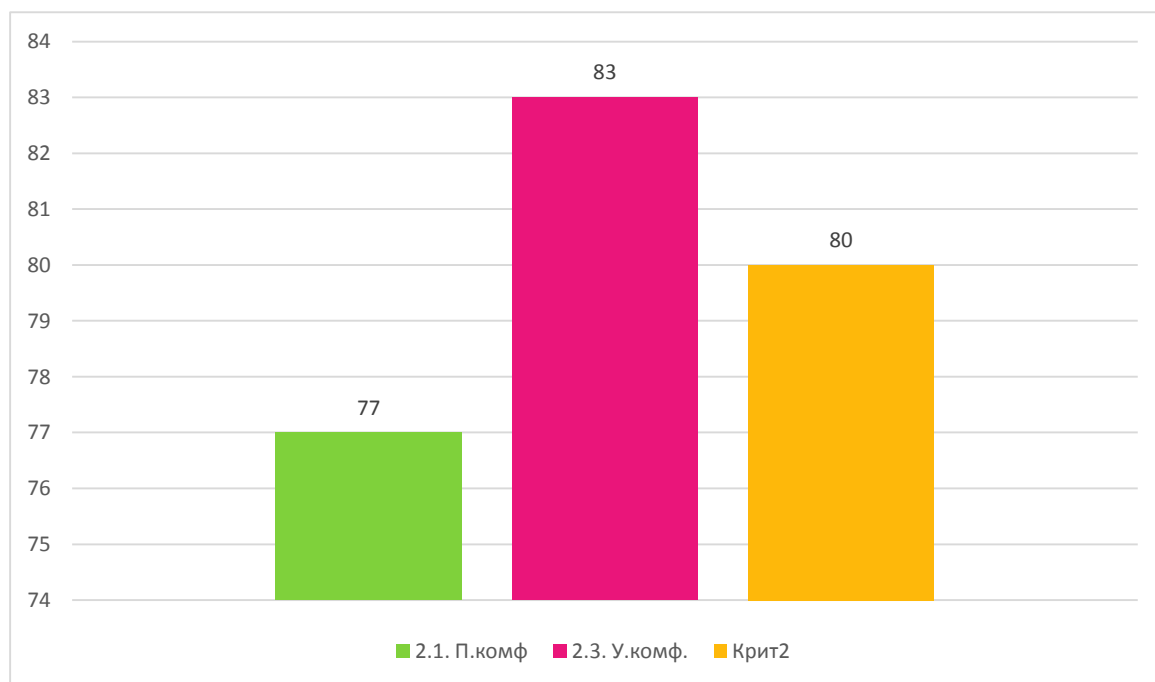

Комфортность условий, в которых осуществляется образовательная деятельность

Анализ показателей выявил, что более высокое значение принимает субъективный показатель «Доля получателей услуг, удовлетворенных комфортностью предоставления услуг (в % от общего числа опрошенных получателей услуг)» (83 балла), чем объективный показатель «Обеспечение в организации комфортных условий, в которых протекает образовательная деятельность» (77 баллов).