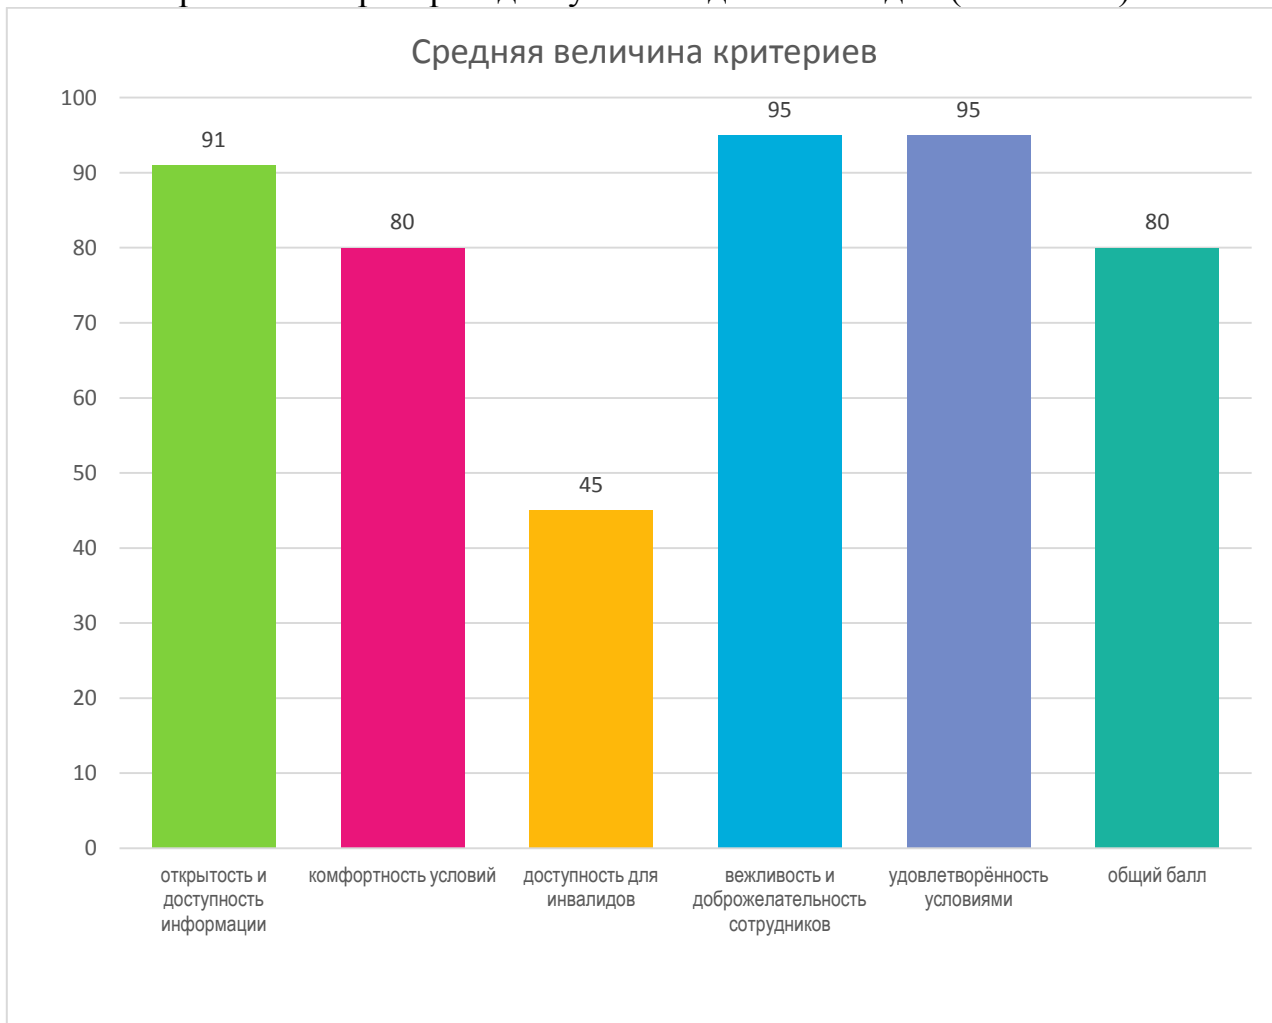

Общий средний балл составил 80. При этом, среди критериев, наиболее высокое значение принимают критерии доброжелательности и вежливости работников образовательной организации и удовлетворённости УООД (97 баллов), далее следует критерий открытости и доступности информации (91 балл), ниже оценивается критерий комфортности (80 баллов). Наиболее низкое значение принимает критерий доступности для инвалидов (45 баллов).