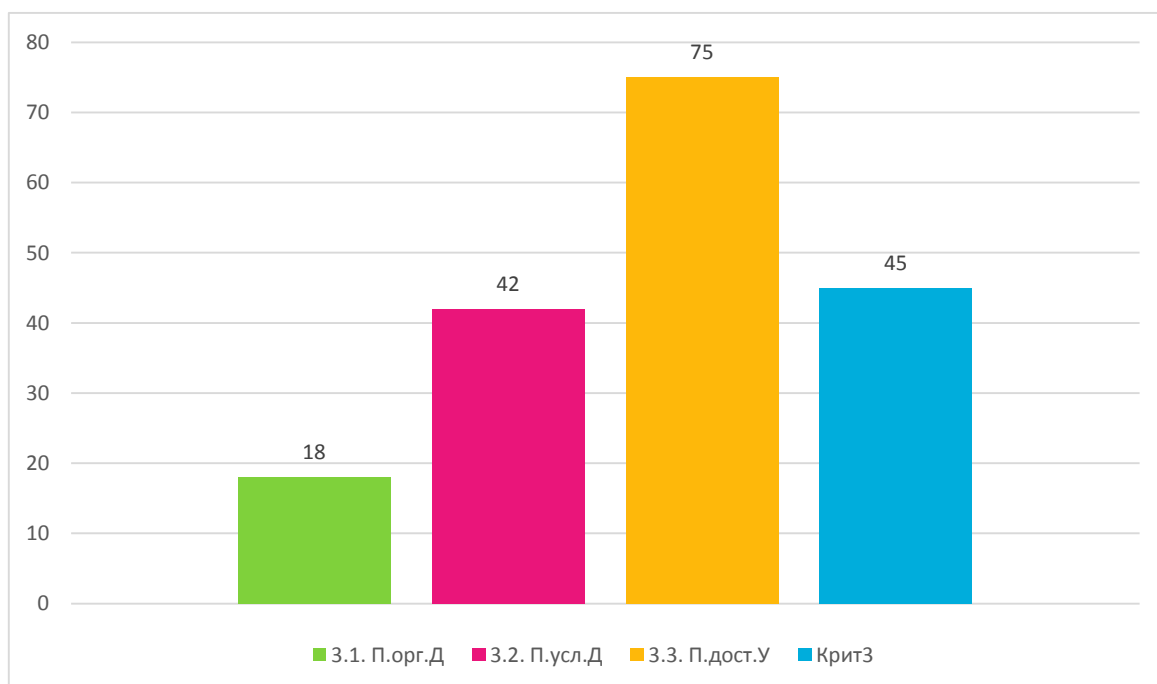

Доступность образовательной деятельности для инвалидов.

По данному критерию отмечается наиболее низкая оценка. В среднем, обследованные организации получили оценку по данному критерию на уровне 45 балла из 100 возможных.

Анализ показателей выявил, что наиболее высокое значение принимает показатель «Доля получателей услуг, удовлетворенных доступностью услуг для инвалидов (в % от общего числа опрошенных получателей услуг – инвалидов)» (75 баллов). Наиболее низкое значение принимает показатель «Оборудование территории, прилегающей к организации и ее помещений с учетом доступности для инвалидов» (18 баллов), выше оценивается показатель «Обеспечение в организации условий доступности, позволяющих инвалидам получать услуги наравне с другими» (42 балла).

Наиболее высокие результаты отмечались в организациях:

- ✓ МБОУ «Многопрофильная гимназия № 38» (город Махачкала)
- ✓ МКДОУ «Детский сад № 7 «Улыбка» (город Хасавюрт)
- ✓ МКУ ДО «ДЮСШ Игровых Видов Спорта» (город Избербаш)
- ✓ МБОУ «Махачкалинский многопрофильный лицей № 39 им. Б. Астемирова» (город Махачкала)
- ✓ МКОУ «Туршунайская СОШ» (Бабаюртовский район)
- ✓ МБОУ РД «СОШ № 13» (город Каспийск)
- ✓ МКОУ «СОШ №19» (город Хасавюрт)