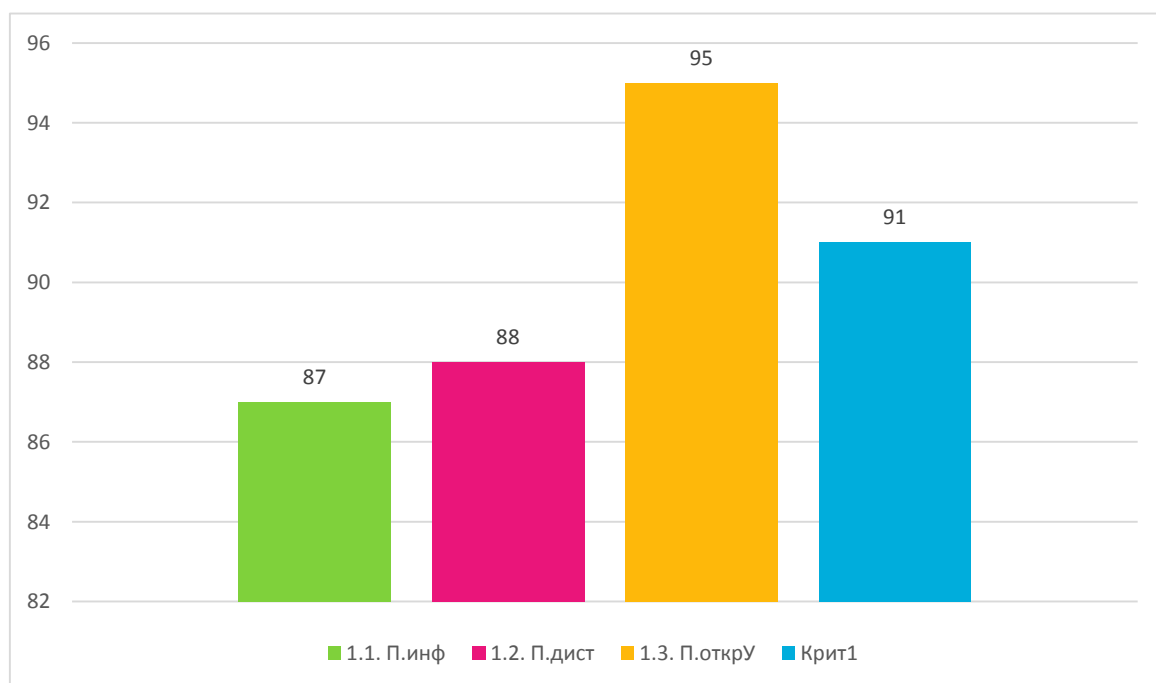

Анализ критериев качества условий образовательной деятельности в образовательных организациях

Открытость и доступность информации об образовательной организации

В среднем, обследованные организации получили оценку по данному критерию на уровне 91 балл из 100 возможных. При этом во всех организациях данный критерий был оценен как отличный. Диапазон оценок - от 40 до 100 баллов.

Значение показателя «Доля получателей услуг, удовлетворенных открытостью, полнотой и доступностью информации о деятельности организации, размещенной на информационных стендах в помещении организации, на официальном сайте организации» составило 87 баллов, показателя «Соответствие информации о деятельности организации, размещенной на общедоступных информационных ресурсах, перечню информации и требованиям к ней, установленным нормативными правовыми актами» - 88 баллов, «Наличие и функционирование на официальном сайте организации дистанционных способов обратной связи и взаимодействия с получателями услуг» - 95 баллов.

Наиболее высокие оценки получили следующие организации:

- ✓ ГКОУ РД «Ибрагимотарская СОШ Тляратинского Района» (Минобрнауки РД)
- ✓ ГКОУ РД «Ретлобская СОШ Цунтинского Района» (Минобрнауки РД)