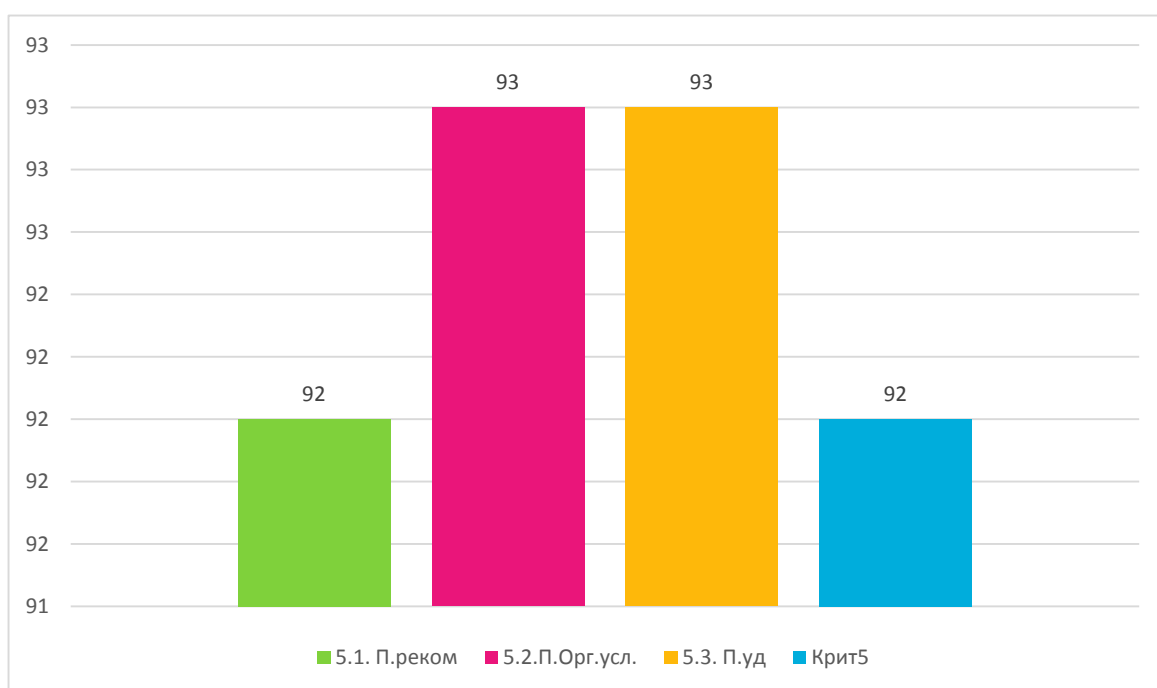

Удовлетворённость условиями осуществления образовательной деятельности.

В среднем, обследованные организации получили оценку по данному критерию на уровне 92 баллов из 100 возможных.

Анализ показателей выявил, что все показатели принимают высокие значения. Значение показателя «Доля получателей услуг, которые готовы рекомендовать организацию родственникам и знакомым» составило 92 балла, показателя «Доля получателей услуг, удовлетворенных графиком работы организации» - 93 балла, показателя «Доля получателей образовательных услуг, удовлетворенных в целом условиями оказания образовательных услуг в организации» - 93 балла.

Наиболее высокие результаты отмечались в организациях:

- ✓ ГКОУ РД «Новоцатанихская СОШ Унцукульского Района» (Минобрнауки РД)
- ✓ ГКОУ РД «ВСОШ №12» (Минобрнауки РД)
- ✓ ГКОУ РД «Дарада-Мурадинский Лицей Гергебильского Района» (Минобрнауки РД)
- ✓ ГКОУ РД «Мазадинская СОШ Тляратинского Района» (Минобрнауки РД)
- ✓ ГБУ ДПО РД «Дагестанский кадровый центр» (Правительство РД)