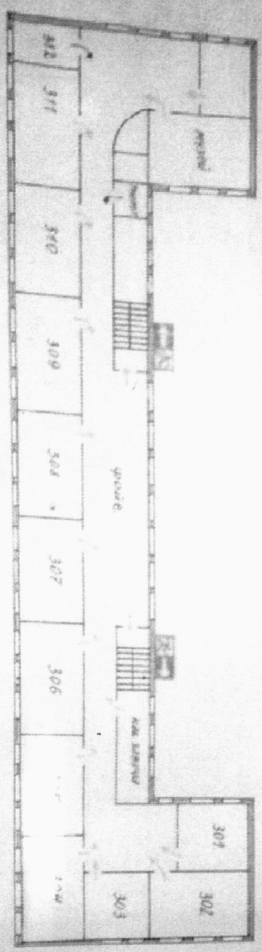

ПЛАН ЭВАКУАЦИИ

Муниципальное предприятие «РФ-М»
по жилищному району г. Магадана
Подчиненные В/С
СМТ/МАН/В. А.С.

3007*

ПЛАН

ЭВАКУАЦИИ ЖИТЕЛЕЙ В СЛУЧАЕ ПОЖАРА ИЗ
ПОМЕЩЕНИЙ 4-Х ЭТАЖНОГО ЗДАНИЯ
МОУ ЖИЩЕЯ № 39

3 ЭТАЖ

Муниципальное предприятие «РФ-М»
по жилищному району г. Магадана
Подчиненные В/С
СМТ/МАН/В. А.С.

ЛИСТЫ
01-09

ИНСТРУКЦИЯ К ПЛАНУ ЭВАКУАЦИИ ЖИТЕЛЕЙ
ПОУ В СЛУЧАЕ ПОЖАРА

№	Наименование	Мероприятия	Место назначения
1	Выход из здания по лестничной площадке	При обнаружении пожара или угрозы возникновения пожара немедленно сообщить об этом в пожарную охрану по телефону 01. Показывать в пути эвакуации и по прибытии пункт назначения.	Пункт назначения - улица Ленина, д. 100
2	Эвакуация жильцов из помещений	При обнаружении пожара или угрозы возникновения пожара немедленно сообщить об этом в пожарную охрану по телефону 01. Показывать в пути эвакуации и по прибытии пункт назначения. При эвакуации из помещений выводить жильцов по лестничной площадке на улицу. При эвакуации из помещений выводить жильцов по лестничной площадке на улицу. При эвакуации из помещений выводить жильцов по лестничной площадке на улицу.	Пункт назначения - улица Ленина, д. 100
3	Участие жильцов в эвакуации	При обнаружении пожара или угрозы возникновения пожара немедленно сообщить об этом в пожарную охрану по телефону 01. Показывать в пути эвакуации и по прибытии пункт назначения. При эвакуации из помещений выводить жильцов по лестничной площадке на улицу. При эвакуации из помещений выводить жильцов по лестничной площадке на улицу.	Пункт назначения - улица Ленина, д. 100
4	Информирование жильцов об эвакуации	При обнаружении пожара или угрозы возникновения пожара немедленно сообщить об этом в пожарную охрану по телефону 01. Показывать в пути эвакуации и по прибытии пункт назначения. При эвакуации из помещений выводить жильцов по лестничной площадке на улицу. При эвакуации из помещений выводить жильцов по лестничной площадке на улицу.	Пункт назначения - улица Ленина, д. 100
5	Эвакуация жильцов из помещений	При обнаружении пожара или угрозы возникновения пожара немедленно сообщить об этом в пожарную охрану по телефону 01. Показывать в пути эвакуации и по прибытии пункт назначения. При эвакуации из помещений выводить жильцов по лестничной площадке на улицу. При эвакуации из помещений выводить жильцов по лестничной площадке на улицу.	Пункт назначения - улица Ленина, д. 100